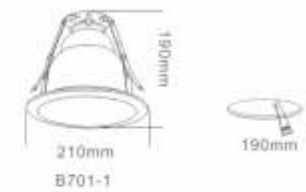

ITEM NO	Lamp holder	Diameter (mm)	Cut-out (mm)	Height (mm)	Material	Color
B701-1	E27	210	190	190	Steel/aluminium Reflector	White/Satin chrome
B801-1	E27	240	210	205	Steel/aluminium Reflector	White/Satin chrome
B101-1	E27	285	255	215	Steel/aluminium Reflector	White/Satin chrome