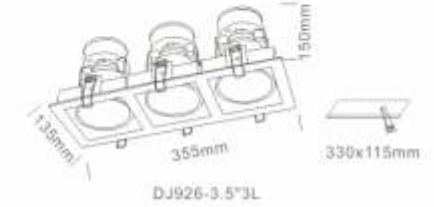

ITEM NO	Lamp holder	Diameter (mm)	Cut-out (mm)	Height (mm)	Material	Color
DJ926-3.5*3L	E27	355*135	330*115	150	Steel/aluminium Reflector	White/Satin chrome
DJ926-4*3L	E27	420*155	400*138	165	Steel/aluminium Reflector	White/Satin chrome