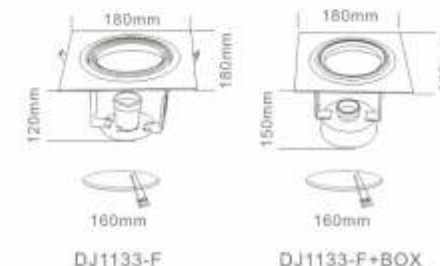

DJ1133-F
DJ1133-F+BOX