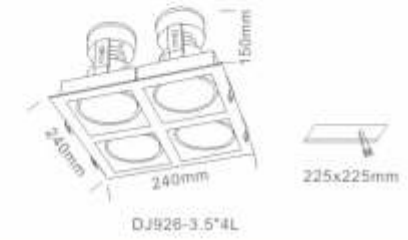

ITEM NO	Lamp holder	Diameter (mm)	Cut-out (mm)	Height (mm)	Material	Color
DJ926-3.5*4L	E27	240*240	225*225	150	Steel/aluminium Reflector	White/Satin chrome
DJ926-4*4L	E27	290*290	275*275	165	Steel/aluminium Reflector	White/Satin chrome