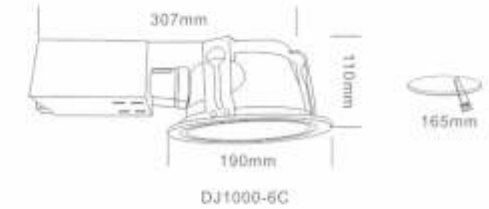

ITEM NO	Lamp holder	Diameter (mm)	Cut-out (mm)	Height (mm)	Material	Color
DJ1000-6C	E27/G24	190	165	110	Steel/aluminium Reflector	White
DJ1000-7C	E27/G24	210	190	115	Steel/aluminium Reflector	White
DJ1000-8C	E27/G24	240	210	125	Steel/aluminium Reflector	White