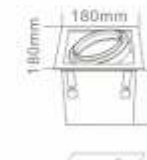

MR16 Downlight

2028A/2030A
2031A/2032A

ITEM NO	Lamp holder	Diameter (mm)	Cut-out (mm)	Height (mm)	Material
2028A Fixed	G5.3 / GU10	87	70	35	Iron
2030A Fixed	G5.3 / GU10	87	70	35	Iron
2031A Fixed	G5.3 / GU10	83*83	70	35	Iron
2032A Fixed	G5.3 / GU10	83*83	70	35	Iron

DJ914-R

ITEM NO	Lamp holder	Diameter (mm)	Cut-out (mm)	Height (mm)	Material
DJ914-R adjustable	G5.3/GU10	110	90	50	Steel+Aluminium

MR16 Downlight

DL914-2L

ITEM NO	Lamp holder	Diameter (mm)	Cut-out (mm)	Height (mm)	Material
DJ914-2L adjustable	G5.3/GU10	205*108	180*90	50	Steel+Aluminium

320x170mm
 DJ-T59-FLAT-2L

170x170mm
 DJ-T59-STEP-1L

320x170mm
 DJ-T59-STEP-2L

ITEM NO	Lamp holder	Diameter (mm)	Cut-out (mm)	Height (mm)	Material
DJ-T59-FLAT-1L PAR30 adjustable	E27/PAR30	200*190	170*170	160	Aluminium+IRON
DJ-T59-FLAT-2L PAR30 adjustable	E27/PAR30	355*200	320*170	160	Aluminium+IRON
ITEM NO	Lamp holder	Diameter (mm)	Cut-out (mm)	Height (mm)	Material
DJ-T59-STEP-1L adjustable	E27/PAR30	195*185	170*170	175	Aluminium+steel
DJ-T59-STEP-2L adjustable	E27/PAR30	336*195	320*170	175	Aluminium+steel

DJ-T59B-FLAT-1L PAR30
 DJ-T59B-FLAT-1L PAR30

DJ-T59B-FLAT-1L PAR30

DJ-T59B-FLAT-1L PAR30

PAR30

170x170mm

320x170mm

White+Black

ITEM NO	Lamp holder	Diameter (mm)	Cut-out (mm)	Height (mm)	Material
DJ-T59B-FLAT-1L PAR30 adjustable	E27/PAR30	180*180	170*170	160	Steel body/Aluminium ring
DJ-T59B-FLAT-1L PAR30 adjustable	E27/PAR30	347*180	320*170	160	Steel body/Aluminium ring