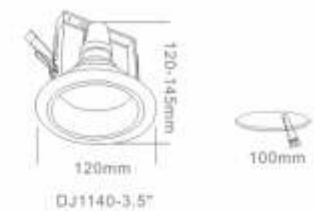

ITEM NO	Lamp holder	Diameter (mm)	Cut-out (mm)	Height (mm)	Material	Color
DJ1140-3.5°	E27	120	100	120-145	Steel/aluminium Reflector	White/Satin chrome
DJ1140-4°	E27	143	125	130-156	Steel/aluminium Reflector	White/Satin chrome
DJ1140-5°	E27	180	155	140-175	Steel/aluminium Reflector	White/Satin chrome