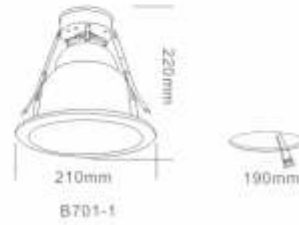

Recessed downlight

ITEM NO	Lamp holder	Diameter (mm)	Cut-out (mm)	Height (mm)	Material	Color
B701-1	E27	210	190	220	Steel/aluminium Reflector	White/Satin chrome
B801-1	E27	240	210	235	Steel/aluminium Reflector	White/Satin chrome
B101-1	E27	285	255	245	Steel/aluminium Reflector	White/Satin chrome