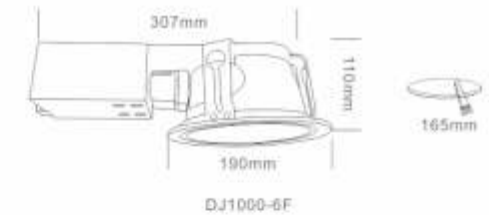

ITEM NO	Lamp holder	Diameter (mm)	Cut-out (mm)	Height (mm)	Material	Color
DJ1000-6F	E27/G24	190	165	110	Steel/aluminium Reflector	White
DJ1000-7F	E27/G24	210	190	115	Steel/aluminium Reflector	White
DJ1000-8F	E27/G24	240	210	125	Steel/aluminium Reflector	White