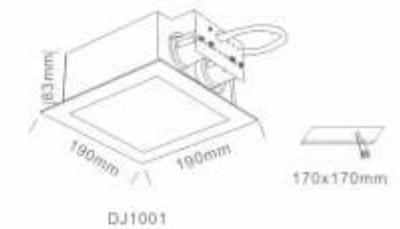

ITEM NO	Lamp holder	Diameter (mm)	Cut-out (mm)	Height (mm)	Material	Color
DJ1001	E27	190*190	170*170	83	Steel/aluminium Reflector	White/Satin chrome
DJ1001-2L	E27	340*190	320*160	83	Steel/aluminium Reflector	White/Satin chrome