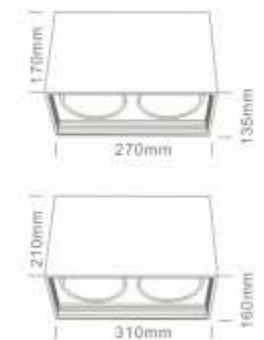

ITEM NO	Lamp holder	Diameter (mm)	Height (mm)	Material	Color
DJ404-2L	E27	270*135	170	Steel/aluminium Reflector	White/Black
DJ504-2L	E27	310*160	210	Steel/aluminium Reflector	White/Black