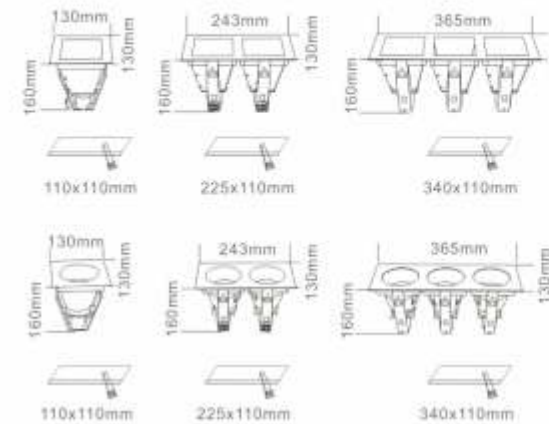

ITEM NO	Lamp holder	Diameter (mm)	Cut-out (mm)	Height (mm)	Material
DJ973-1L	E27	130*130	110*110	160	Steel/aluminium Reflector
DJ973-2L	E27	243*130	225*110	160	Steel/aluminium Reflector
DJ973-3L	E27	365*130	340*110	160	Steel/aluminium Reflector

ITEM NO	Lamp holder	Diameter (mm)	Cut-out (mm)	Height (mm)	Material
DJ973A-1L	E27	130*130	110*110	160	Steel/aluminium Reflector
DJ973A-2L	E27	243*130	225*110	160	Steel/aluminium Reflector
DJ973A-3L	E27	365*130	340*110	160	Steel/aluminium Reflector