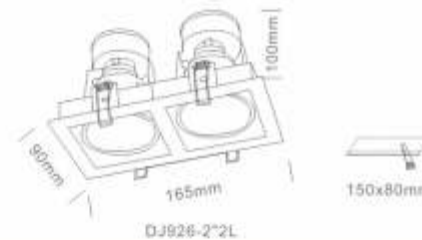

ITEM NO	Lamp holder	Diameter (mm)	Cut-out (mm)	Height (mm)	Material	Color
DJ926-2*2L	E27	165*90	150*80	100	Steel/aluminium Reflector	White/Satin chrome
DJ926-3*2L	E27	205*110	190*95	120	Steel/aluminium Reflector	White/Satin chrome
DJ926-3.5*2L	E27	240*130	225*115	150	Steel/aluminium Reflector	White/Satin chrome
DJ926-4*2L	E27	290*155	275*138	165	Steel/aluminium Reflector	White/Satin chrome