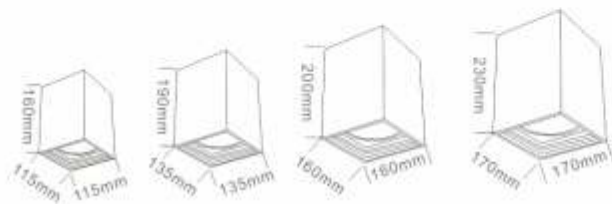

Surface mounted light

- DJ304
- DJ404
- DJ504-S
- DJ504

ITEM NO	Lamp holder	Diameter (mm)	Height (mm)	Material	Color
DJ304	E27	115*115	160	Steel/aluminium Reflector	White/Grey/Black
DJ404	E27	135*135	190	Steel/aluminium Reflector	White/Grey/Black
DJ504-S	E27	160*160	200	Steel/aluminium Reflector	White/Grey/Black
DJ504	E27	170*170	230	Steel/aluminium Reflector	White/Grey/Black