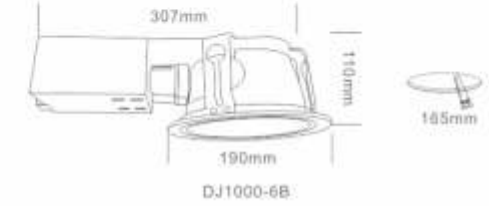

ITEM NO	Lamp holder	Diameter (mm)	Cut-out (mm)	Height (mm)	Material	Color
DJ1000-6B	E27/G24	190	165	110	Steel/aluminium Reflector	White
DJ1000-7B	E27/G24	210	190	115	Steel/aluminium Reflector	White
DJ1000-8B	E27/G24	240	210	125	Steel/aluminium Reflector	White