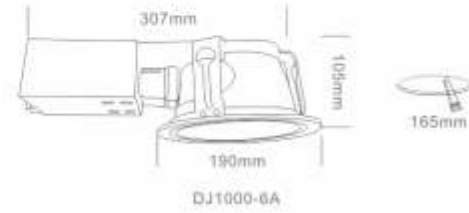

Recessed downlight

ITEM NO	Lamp holder	Diameter (mm)	Cut-out (mm)	Height (mm)	Material	Color
DJ1000-6A	E27/G24	190	165	105	Steel/aluminium Reflector	White
DJ1000-7A	E27/G24	210	190	110	Steel/aluminium Reflector	White
DJ1000-8A	E27/G24	240	210	120	Steel/aluminium Reflector	White