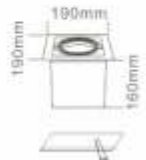

170x170mm
DJ-T59-FLAT-1L