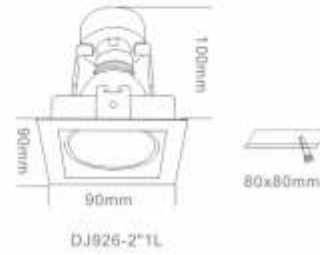

ITEM NO	Lamp holder	Diameter (mm)	Cut-out (mm)	Height (mm)	Material	Color
DJ926-2*1L	E27	90*90	80*80	100	Steel/aluminium Reflector	White/Satin chrome
DJ926-3*1L	E27	110*110	95*95	120	Steel/aluminium Reflector	White/Satin chrome
DJ926-3.5*1L	E27	130*130	115*115	150	Steel/aluminium Reflector	White/Satin chrome
DJ926-4*1L	E27	155*155	138*138	165	Steel/aluminium Reflector	White/Satin chrome