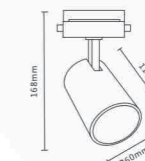

Phone/WhatsApp: +86 13925474440
Email:sales@mo-lighting.com
Website:https://www.mo-lighting.com/