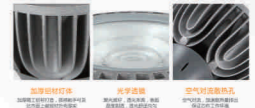

P359

功率 / Watt: 30W
输入电压 / Input voltage: 180-245V
输入频率 / Input frequency: 56-60Hz
发光角度 / Beam angle: 15°/24°/36°
发光效率 / Lumen: 85 Lm/W
工作温度 / Operating temperature: -30°C~40°C
显色指数 / CRI: ≥90
颜色 / Color: 银灰色 Silvery Gray
装箱数量 / CTN/QTY: 30 PCS