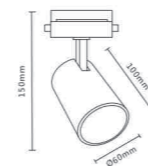

1620

输入电压 / Input voltage: 0-250V
安装方式 / Installation: 2线/3线/4线导轨条
灯体颜色 / Color: 哑黑 / 哑白
材质 / Material: 铝+PC塑料
装箱数量 / CTN/QTY: 40 PCS