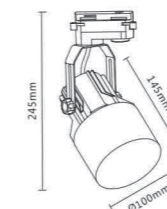

P359

功率 / Watt: 30W
输入电压 / Input voltage: 180-245V
输入频率 / Input frequency: 56-60Hz
发光角度 / Beam angle: 15°/24°/36°
发光效率 / Lumen: 85 Lm/W
工作温度 / Operating temperature: -30°C~40°C
显色指数 / CRI: ≥90
颜色 / Color: 银灰色 Silvery Gray
装箱数量 / CTN/QTY: 30 PCS