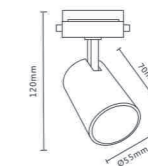

A6-R

No.	Power	Beam angle	Input Voltage	Operating temperatur	Colour	Lm/W	CRI	Spec mm	CUT-OUT mm	CTN/QTY
A6-R412	12 W	120°	AC180-245V	-30°C~40°C	White 白色	85	≥85	Ø150xH45	Ø130	30
A6-R618	18 W	120°	AC180-245V	-30°C~40°C	White 白色	85	≥85	Ø175xH45	Ø150	30