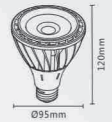

磁吸导轨盒

磁吸导轨-1

磁吸导轨-2

磁吸导轨-3

磁吸导轨盒

产品名称	颜色	尺寸mm	包装/件
磁吸导轨-1	Black	31.5*16.2*17.7mm	
磁吸导轨-2	Black	130*16.2*17.7mm	
磁吸导轨-3	Black	195*16.2*17.7mm	

P316B

功率 / Watt: 18W
 输入电压 / Input voltage: 180-245V
 输入频率 / Input frequency: 56-60Hz
 发光角度 / Beam angle: 15°/24°/36°
 发光效率 / Lumen: 85 Lm/W
 工作温度 / Operating temperature: -30°C~40°C
 显色指数 / CRI: ≥85
 颜色 / Color: 白色 WH
 装箱数量 / CTN/QTY: 30 PCS