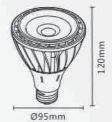

P316B

功率 / Watt: 18W
输入电压 / Input voltage: 180-245V
输入频率 / Input frequency: 56-60Hz
发光角度 / Beam angle: 15°/24°/36°
发光效率 / Lumen: 85 Lm/W
工作温度 / Operating temperature: -30°C~40°C
显色指数 / CRI: ≥85
颜色 / Color: 白色 WH
装箱数量 / CTN/QTY: 30 PCS

P317

功率 / Watt: 24W
输入电压 / Input voltage: 180-245V
输入频率 / Input frequency: 56-60Hz
发光角度 / Beam angle: 15°/24°/36°
发光效率 / Lumen: 85 Lm/W
工作温度 / Operating temperature: -30°C~40°C
显色指数 / CRI: ≥85
颜色 / Color: 白色 WH 黑色 BK
装箱数量 / CTN/QTY: 30 PCS

P359

功率 / Watt: 30W
输入电压 / Input voltage: 180-245V
输入频率 / Input frequency: 56-60Hz
发光角度 / Beam angle: 15°/24°/36°
发光效率 / Lumen: 85 Lm/W
工作温度 / Operating temperature: -30°C~40°C
显色指数 / CRI: ≥90
颜色 / Color: 银灰色 Silvery Gray
装箱数量 / CTN/QTY: 30 PCS

P3025

输入电压 / Input voltage: 0-250V
安装方式 / Installation: 2线/3线导轨条
灯体颜色 / Color: 哑黑 / 哑白
材质 / Material: 铁+PC塑料
装箱数量 / CTN/QTY: 24 PCS