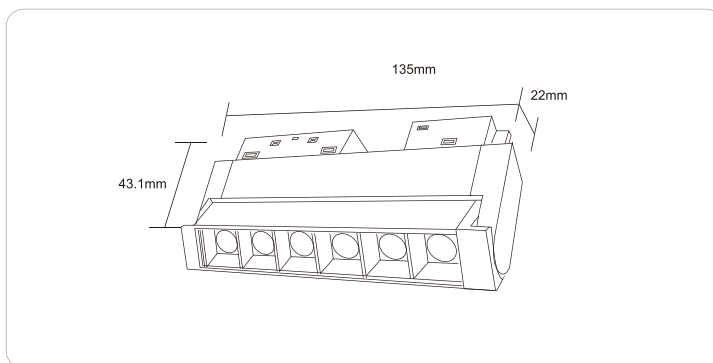

Dimension

PRODUCT PARAMETER

Model NO.	Input	Power	LEDs	CRI	CCT	Beam Angle
DTZD301-6	48V	6W	OSRAM	≥ 90	3000K,4000K,6000K	24°