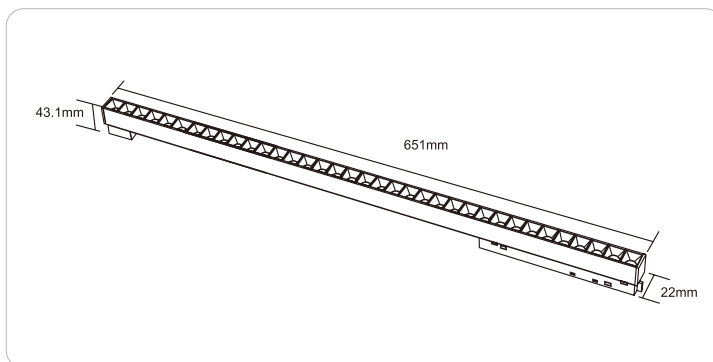

DTGS20-650

WHITE BLACK

Dimension

PRODUCT PARAMETER

| Model NO. | Input | Power | LEDs | CRI | CCT | Beam Angle |
|------------|-------|-------|-------|------|-------------------|------------|
| DTGS20-650 | 48V | 36W | OSRAM | ≥ 90 | 3000K,4000K,6000K | 24° |