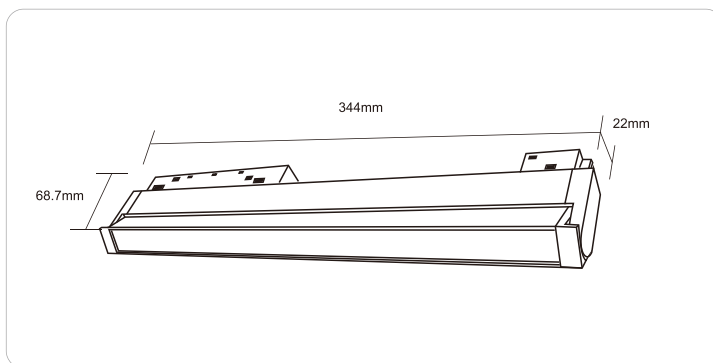

Phone/WhatsApp: +86 13925474440
 Email:sales@mo-lighting.com
 Website:https://www.mo-lighting.com/

Foahn MO-Lighting Co., Ltd

DTZD300-18

WHITE BLACK

Dimension

PRODUCT PARAMETER

| Model NO. | Input | Power | LEDs | CRI | CCT | Beam Angle |
|------------|-------|-------|-------|------|-------------------|------------|
| DTZD300-18 | 48V | 18W | OSRAM | ≥ 90 | 3000K,4000K,6000K | 120° |