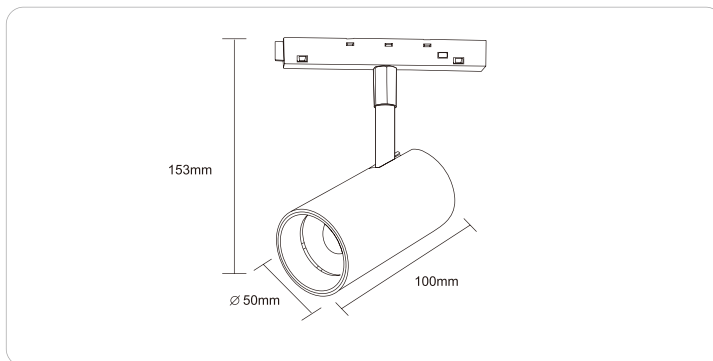

DTGD501-10

WHITE BLACK

Dimension

PRODUCT PARAMETER

| Model NO. | Input | Power | LEDs | CRI | CCT | Beam Angle |
|------------|-------|-------|-------|------|-------------------|---------------|
| DTGD501-10 | 48V | 10W | OSRAM | ≥ 90 | 3000K,4000K,6000K | 15° /24° /36° |