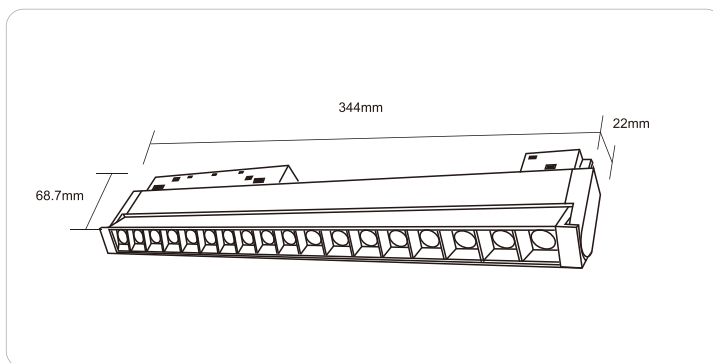

Dimension

PRODUCT PARAMETER

Model NO.	Input	Power	LEDs	CRI	CCT	Beam Angle
DTZD301-18	48V	18W	OSRAM	≥ 90	3000K,4000K,6000K	24°