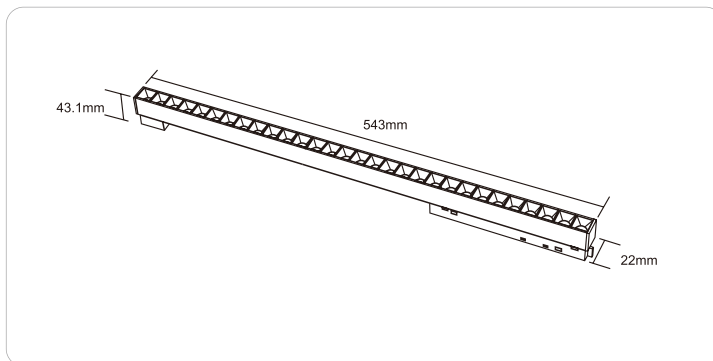

Dimension

PRODUCT PARAMETER

Model NO.	Input	Power	LEDs	CRI	CCT	Beam Angle
DTGS20-550	48V	30W	OSRAM	≥ 90	3000K,4000K,6000K	24°