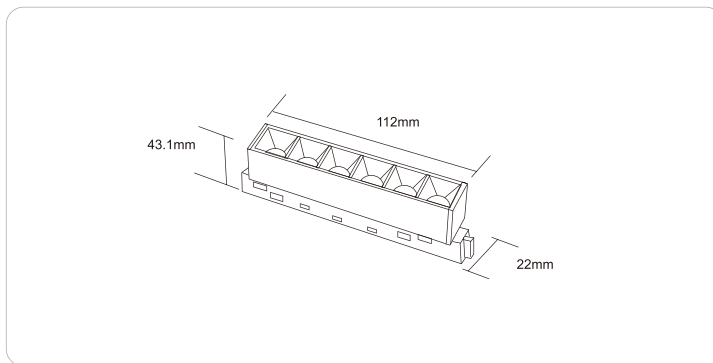

Foahn MO-Lighting Co., Ltd

DTGS20-110

WHITE BLACK

Dimension

PRODUCT PARAMETER

| Model NO. | Input | Power | LEDs | CRI | CCT | Beam Angle |
|------------|-------|-------|-------|------|-------------------|------------|
| DTGS20-110 | 48V | 6W | OSRAM | ≥ 90 | 3000K,4000K,6000K | 24° |