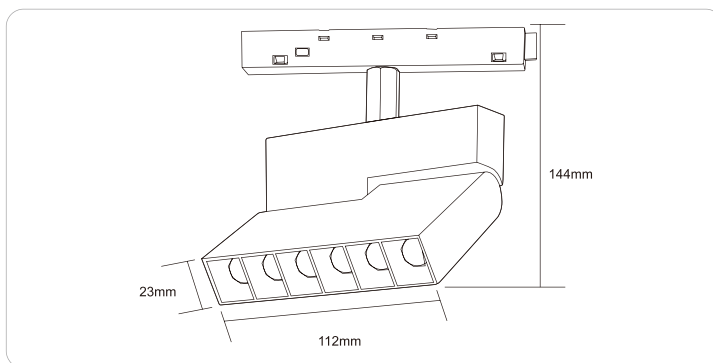

Phone/WhatsApp: +86 13925474440
 Email:sales@mo-lighting.com
 Website:https://www.mo-lighting.com/

Foahen MO-Lighting Co., Ltd

DTZD201-6

WHITE BLACK

Dimension

PRODUCT PARAMETER

| Model NO. | Input | Power | LEDs | CRI | CCT | Beam Angle |
|-----------|-------|-------|-------|------|-------------------|------------|
| DTZD201-6 | 48V | 6W | OSRAM | ≥ 90 | 3000K,4000K,6000K | 24° |