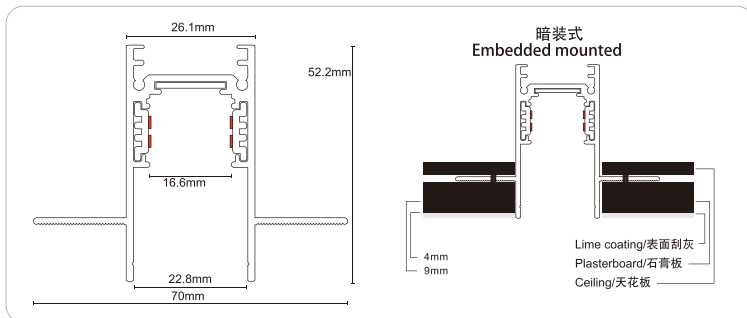

PRODUCT PARAMETER

Model NO.	DTCX-A
Track Length	100cm, 150cm, 200cm, 300cm
Package	5/Cartron/箱