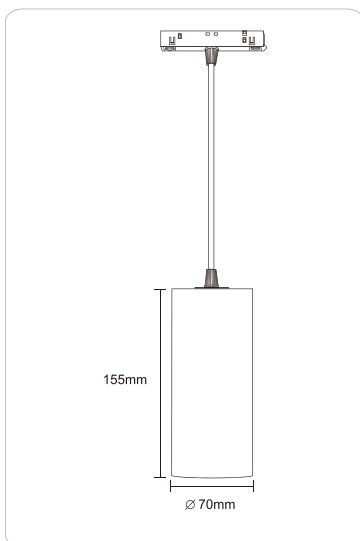

Dimension

DTDX502-30

□ WHITE

■ BLACK

PRODUCT PARAMETER

Model NO.	DTDX502-30
Input	48V
Power	30W
LEDs	OSRAM
CRI	≥ 90
CCT	3000K,4000K,6000K
Beam Angle	15° /24° /36°