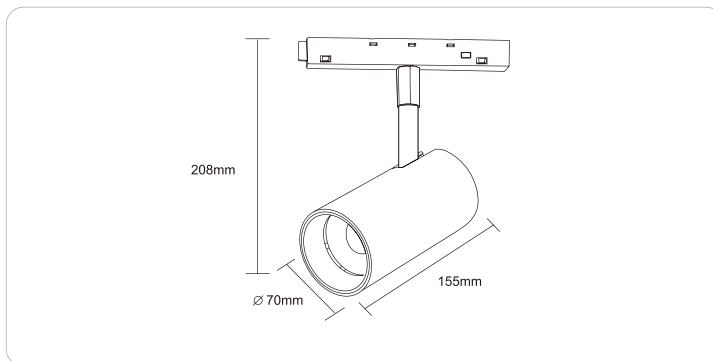

Phone/WhatsApp: +86 13925474440
 Email:sales@mo-lighting.com
 Website:https://www.mo-lighting.com/

Foohan MO-Lighting Co., Ltd

DTGD501-30

WHITE BLACK

Dimension

PRODUCT PARAMETER

| Model NO. | Input | Power | LEDs | CRI | CCT | Beam Angle |
|------------|-------|-------|-------|------|-------------------|---------------|
| DTGD501-30 | 48V | 30W | OSRAM | ≥ 90 | 3000K,4000K,6000K | 15° /24° /36° |