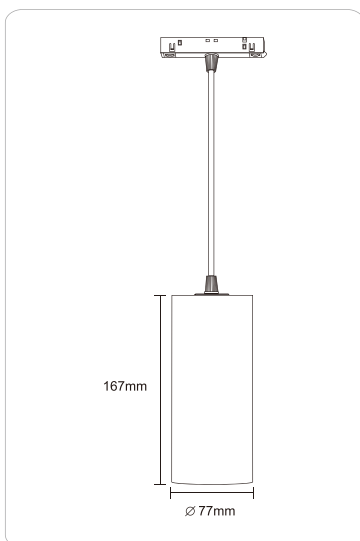

Foohan MO-Lighting Co., Ltd

DTDX502-30

□ WHITE

■ BLACK

PRODUCT PARAMETER

Model NO.	DTDX502-30
Input	48V
Power	30W
LEDs	OSRAM
CRI	≥ 90
CCT	3000K,4000K,6000K
Beam Angle	15° /24° /36°

Dimension

DTDX502-35

□ WHITE

■ BLACK

PRODUCT PARAMETER

Model NO.	DTDX502-35
Input	48V
Power	35W
LEDs	OSRAM
CRI	≥ 90
CCT	3000K,4000K,6000K
Beam Angle	115° /24° /36°