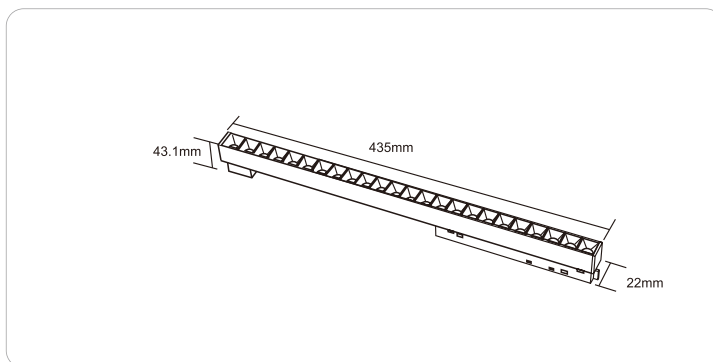

DTGS20-450

WHITE BLACK

Dimension

PRODUCT PARAMETER

| Model NO. | Input | Power | LEDs | CRI | CCT | Beam Angle |
|------------|-------|-------|-------|------|-------------------|------------|
| DTGS20-450 | 48V | 24W | OSRAM | ≥ 90 | 3000K,4000K,6000K | 24° |