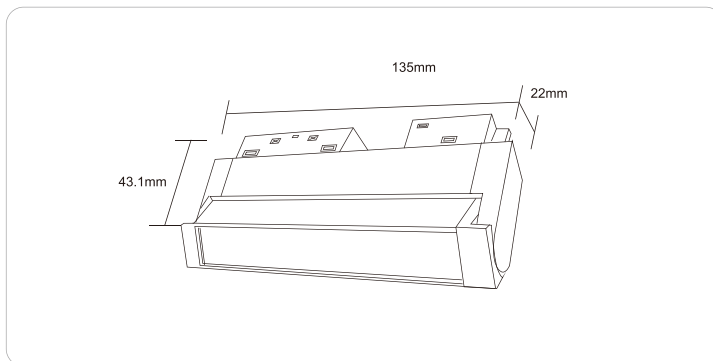

Phone/WhatsApp: +86 13925474440
 Email:sales@mo-lighting.com
 Website:https://www.mo-lighting.com/

Foahn MO-Lighting Co., Ltd

DTZD300-6

WHITE BLACK

Dimension

PRODUCT PARAMETER

| Model NO. | Input | Power | LEDs | CRI | CCT | Beam Angle |
|-----------|-------|-------|-------|------|-------------------|------------|
| DTZD300-6 | 48V | 6W | OSRAM | ≥ 90 | 3000K,4000K,6000K | 120° |