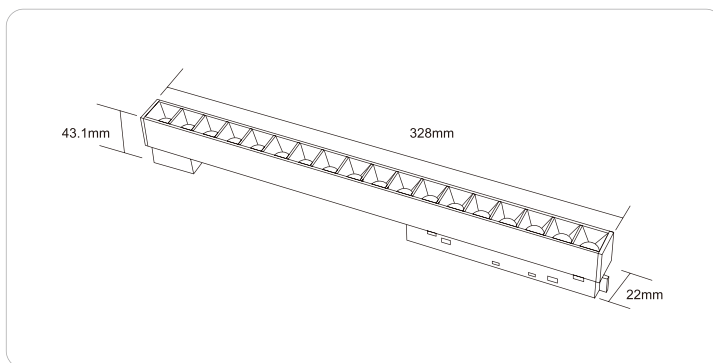

Dimension

PRODUCT PARAMETER

Model NO.	Input	Power	LEDs	CRI	CCT	Beam Angle
DTGS20-350	48V	18W	OSRAM	≥ 90	3000K,4000K,6000K	24°