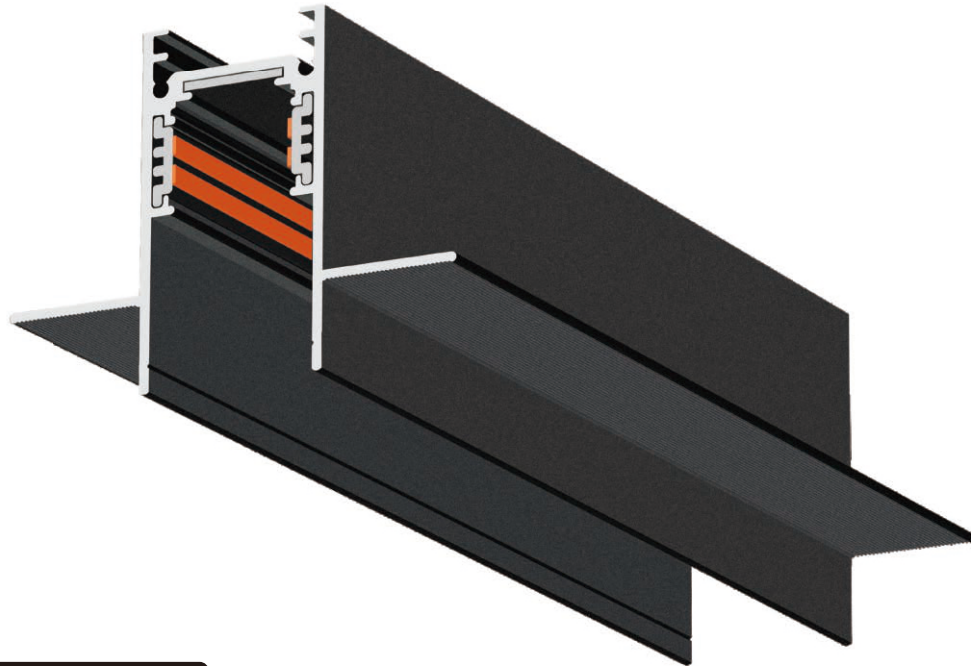

DTCX-M-HL

Horizontal corner connector -for surface mounted track
水平转角-明装轨道

水平转角 90° 天花板转角使用

DTCX-M-VL

Vertical corner connector -for surface mounted track
垂直转角-明装轨道

垂直转角 90° 天花板与侧墙转角使用

Embedded pressure plate. 暗装轨道