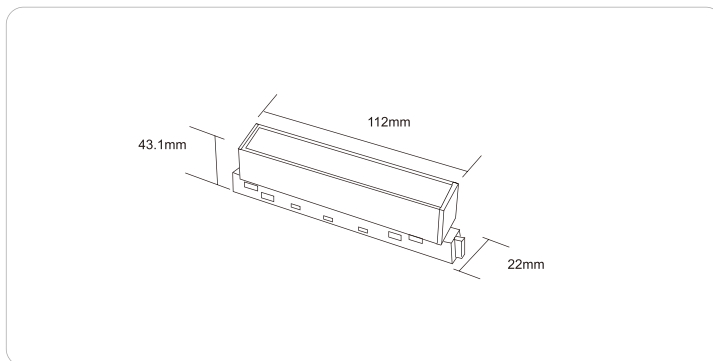

Dimension

PRODUCT PARAMETER

Model NO.	Input	Power	LEDs	CRI	CCT	Beam Angle
DTFG20-110	48V	6W	OSRAM	≥ 90	3000K,4000K,6000K	120°