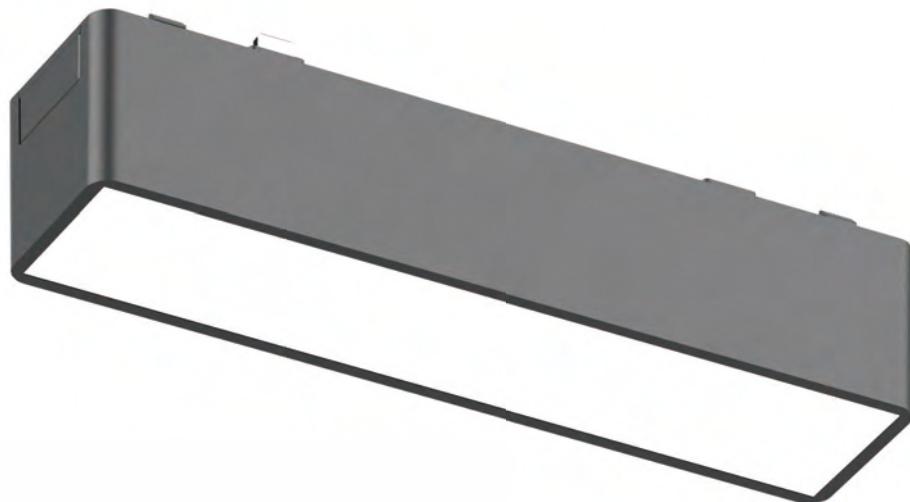

线条泛光

型号: DT02-6F

Product Code: DT02-6F

功率: 5W

Watt: 5W

显指: Ra90

>CRI: Ra90

电压: 48V

Voltage: 48V

尺寸: 122x26x24mm

Product Size: 122x26x24mm

颜色: 黑 / 白

Color: Black / White

材质: 铝+塑料

Material: aluminum + plastic

色温/CCT

光束角/Beam angle

150°

系统选配/System Options

Phone/WhatsApp: +86 13925474440

Email:sales@mo-lighting.com

Website:https://www.mo-lighting.com/