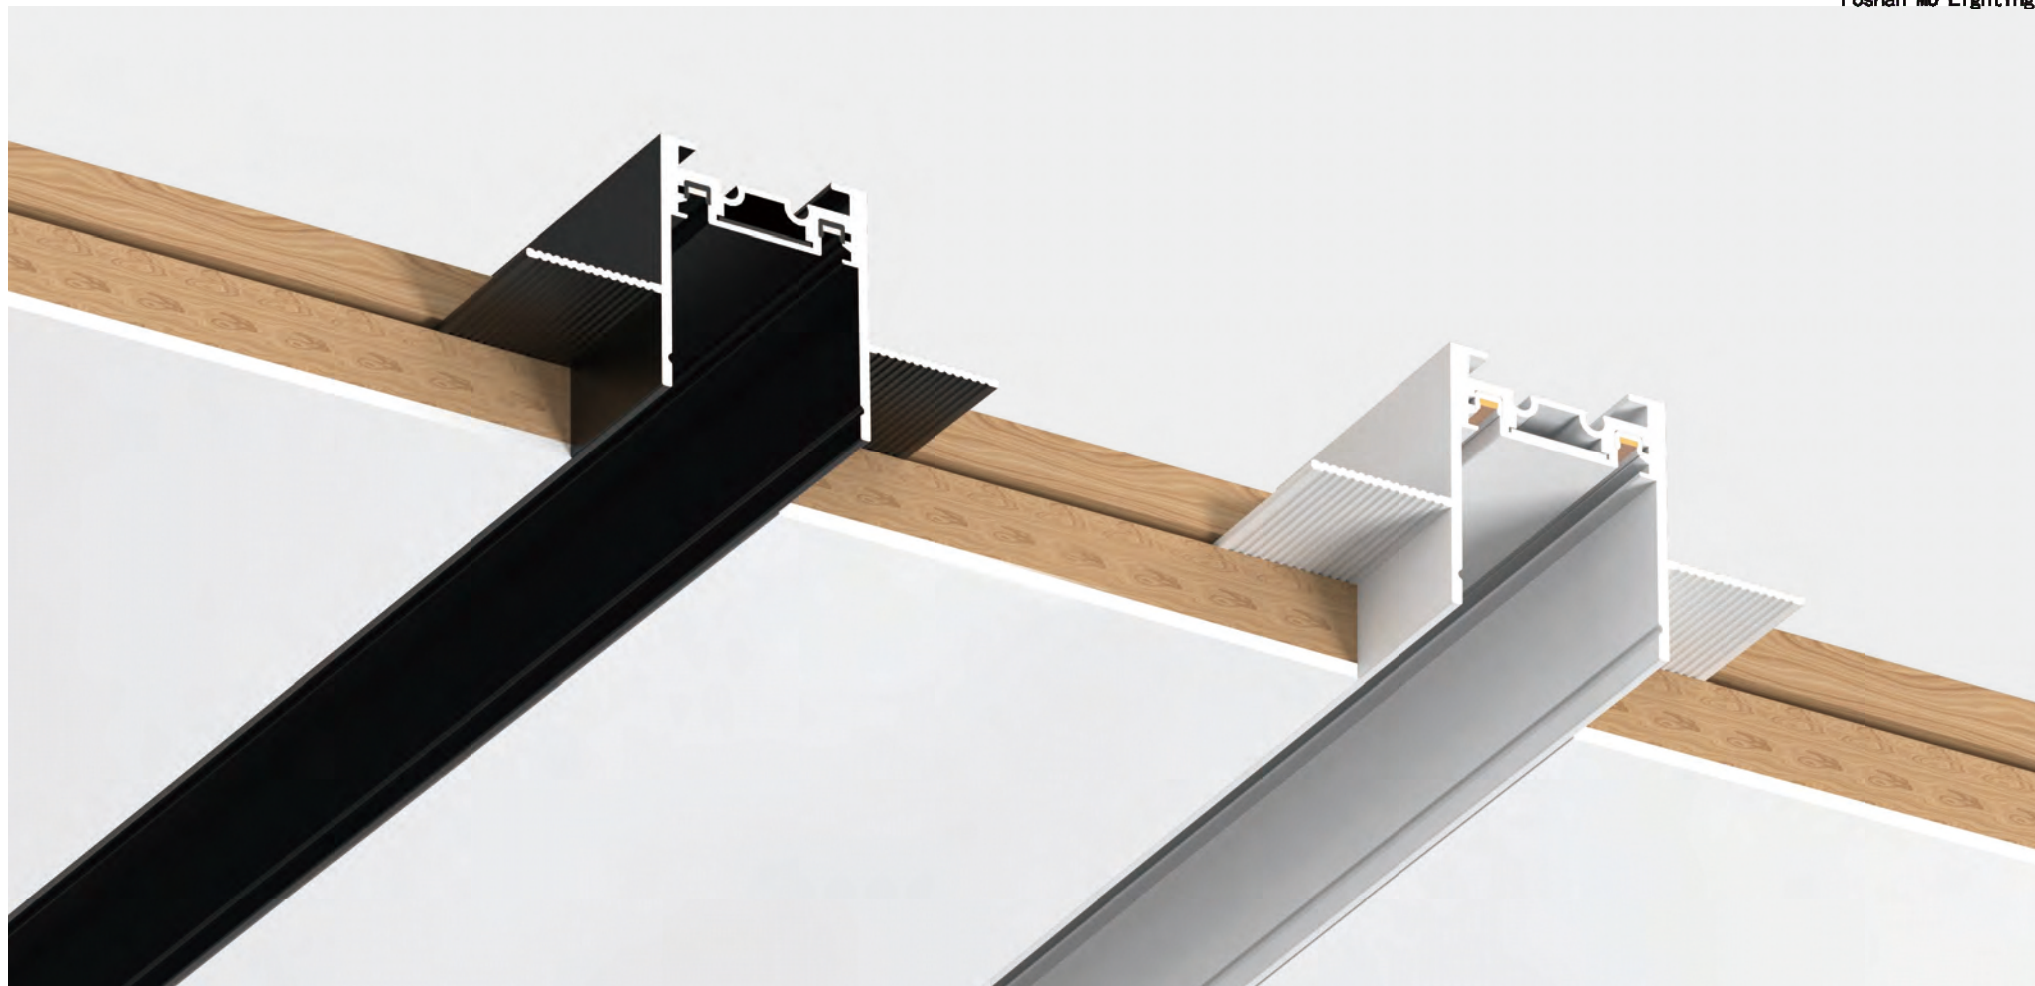

型号: DTTD

电压: 48V

颜色: 黑 / 白

材质: 铝

规格: 1000mm

2000mm

3000mm

Product Code: DTTD

Voltage: 48V

Color: Black / White

Material: aluminum

Specifications: 1000mm

2000mm

3000mm

规格/Specifications: 1m / 1.5m / 2m / 3m

Phone/WhatsApp: +86 13925474440

Email: sales@mo-lighting.com

Website: <https://www.mo-lighting.com/>