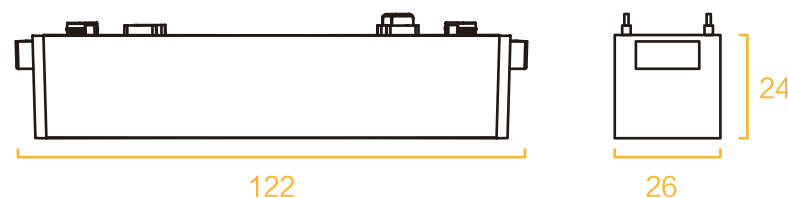

线条泛光

型号: DT02-6F

Product Code: DT02-6F

功率: 5W

Watt: 5W

显指: Ra90

>CRI: Ra90

电压: 48V

Voltage: 48V

尺寸: 122x26x24mm

Product Size: 122x26x24mm

颜色: 黑 / 白

Color: Black / White

材质: 铝+塑料

Material: aluminum + plastic

色温/CCT

光束角/Beam angle

150°

系统选配/System Options

Phone/WhatsApp: +86 13925474440

Email:sales@mo-lighting.com

Website:https://www.mo-lighting.com/