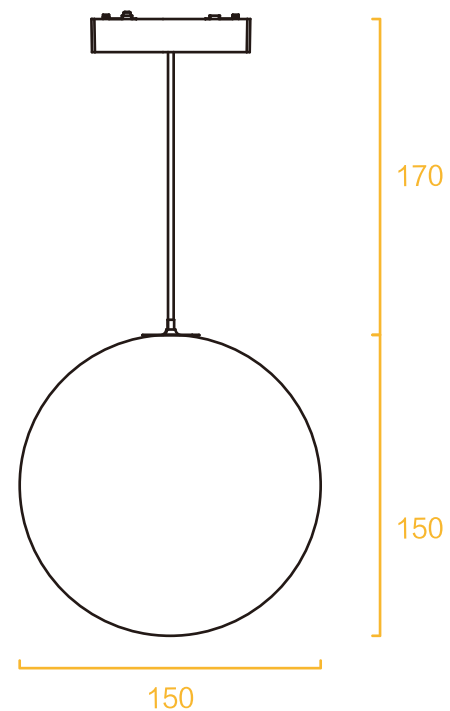

型号: DT05-Y150
DT05-D150

Product Code: DT05-Y150
DT05-D150

功率: 6W
显指: Ra90
电压: 48V
尺寸: 150x150mm
颜色: 黑 / 白
材质: 铝+塑料

Watt: 6W
>CRI: Ra90
Voltage: 48V
Product Size: 150x150mm
Color: Black / White
Material: aluminum + plastic

色温/CCT

光束角/Beam angle

360°

系统选配/System Options

Phone/WhatsApp: +86 13925474440
Email:sales@mo-lighting.com
Website:https://www.mo-lighting.com/