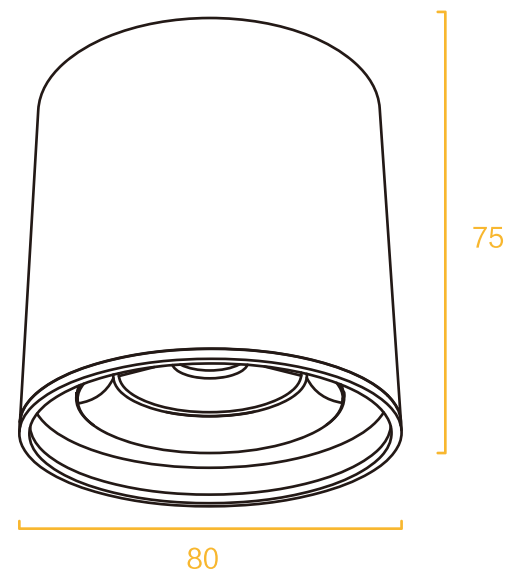

圆形射灯

型号: DT04-Y80

功率: 6W

显指: Ra90

电压: 48V

尺寸: 80x75mm

颜色: 黑 / 白

材质: 铝+塑料

Product Code: DT04-Y80

Watt: 6W

>CRI: Ra90

Voltage: 48V

Product Size: 80x75mm

Color: Black / White

Material: aluminum + plastic

色温/CCT

光束角/Beam angle

24°

系统选配/System Options

Phone/WhatsApp: +86 13925474440

Email: sales@mo-lighting.com

Website: <https://www.mo-lighting.com/>