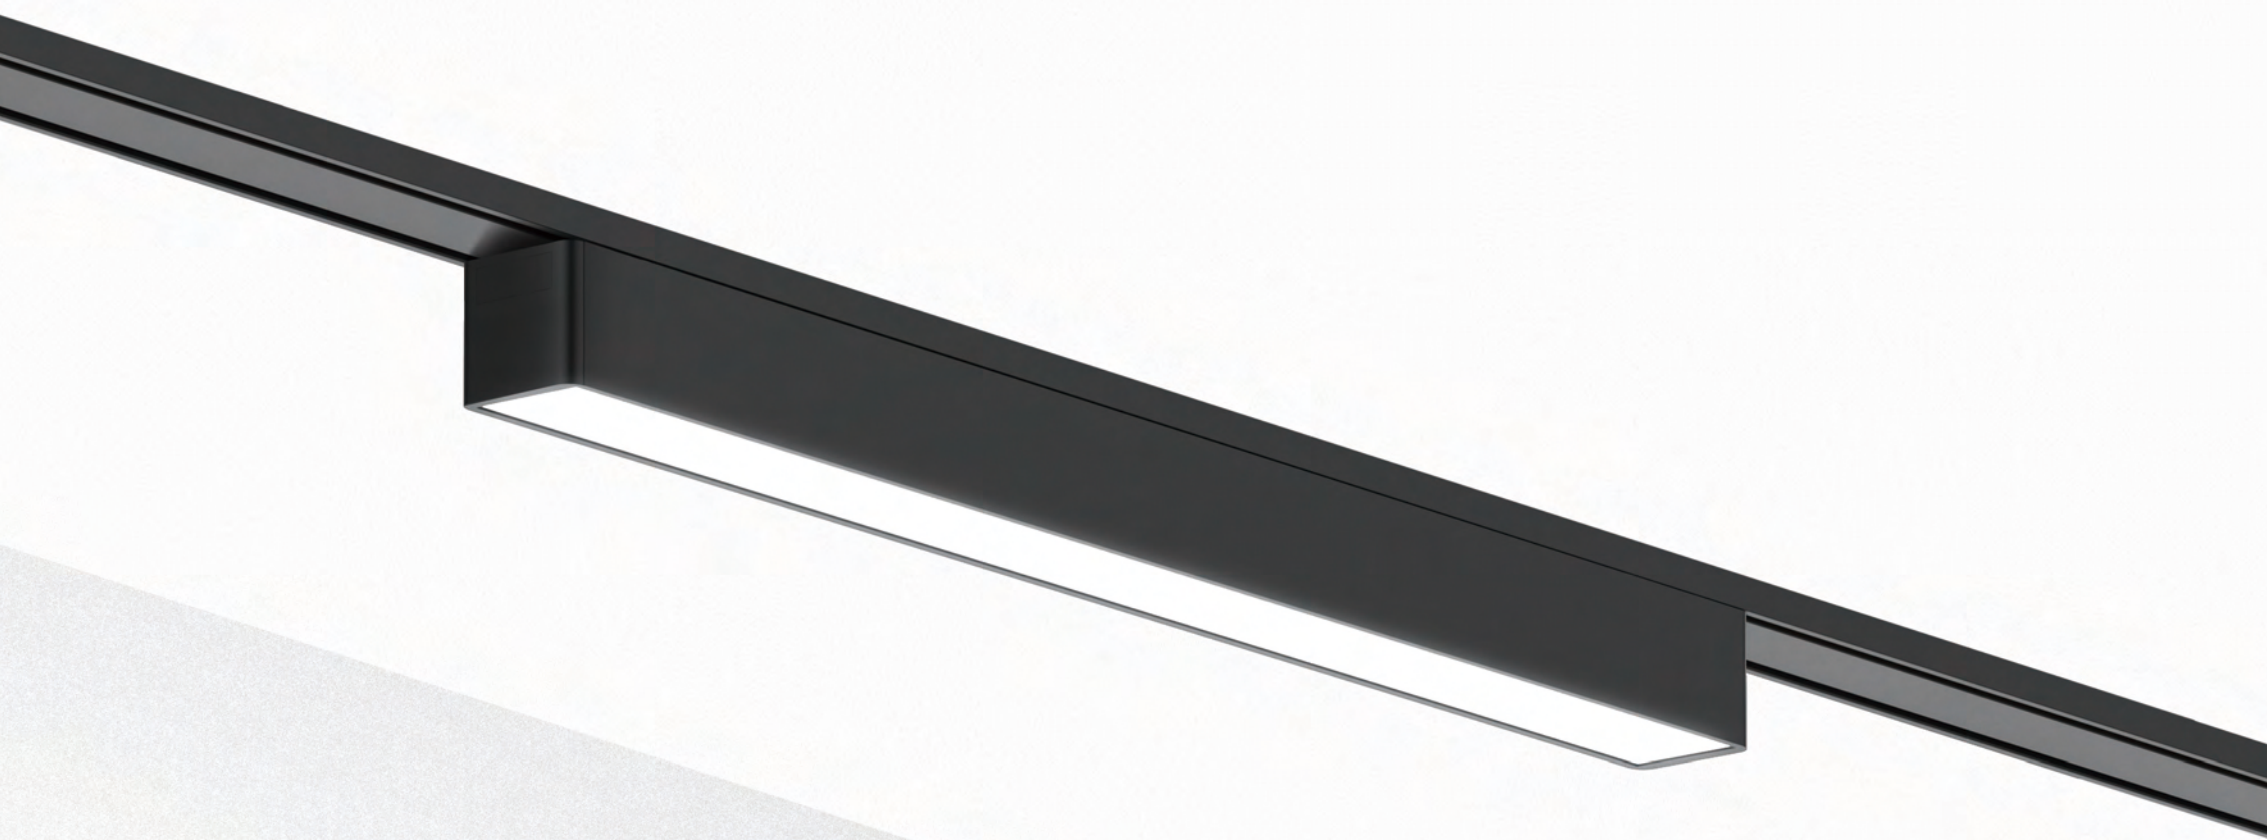

THINS

超薄磁轨系统

Thins Magnetic Track