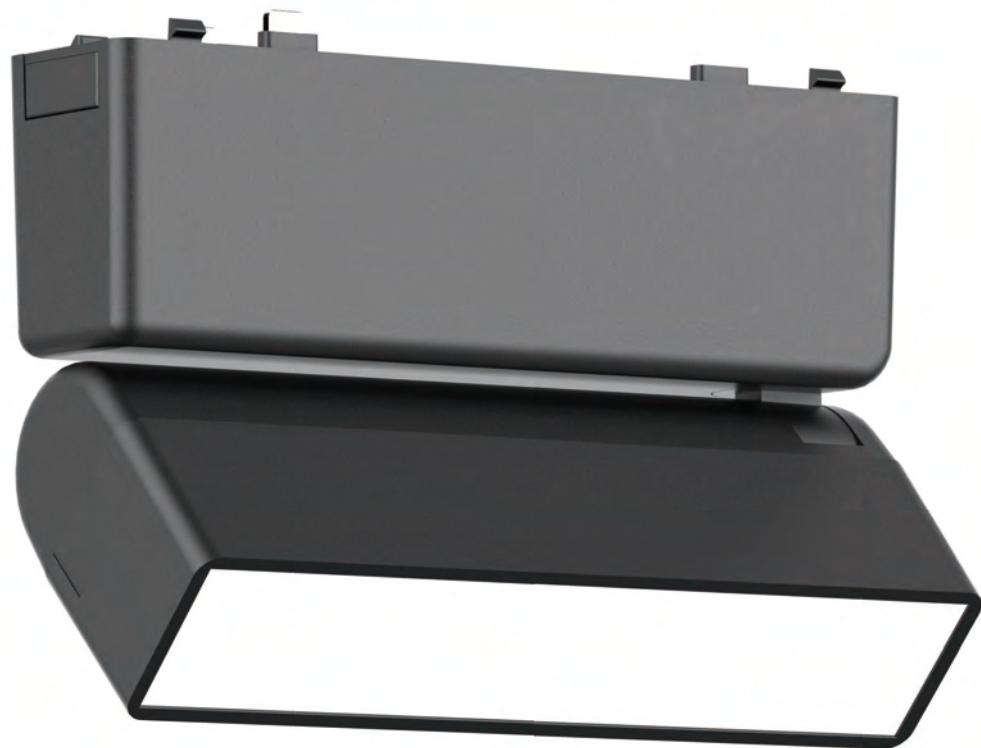

THINS

MT-超薄磁轨系统 Thins Magnetic Track System

Foshan MO-Lighting Co., Ltd

折叠泛光

型号: DT03-ZD-6F

功率: 5W

显指: Ra90

电压: 48V

尺寸: 122x26x80mm

颜色: 黑 / 白

材质: 铝+塑料

Product Code: DT03-ZD-6F

Watt: 5W

>CRI: Ra90

Voltage: 48V

Product Size: 122x26x80mm

Color: Black / White

Material: aluminum + plastic

色温/CCT

光束角/Beam angle

150°

系统选配/System Options

Phone/WhatsApp: +86 13925474440

Email: sales@mo-lighting.com

Website: <https://www.mo-lighting.com/>