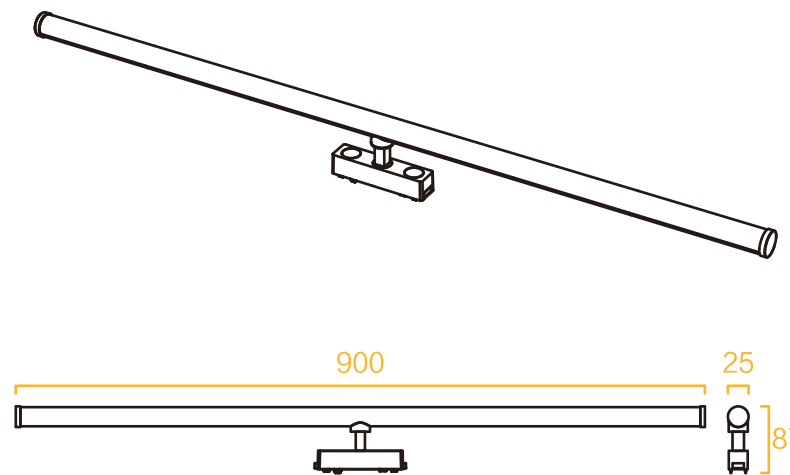

金刚棒

型号: DT04-SS900F

Product Code: DT04-SS900F

功率: 20W

Watt: 20W

显指: Ra90

>CRI: Ra90

电压: 48V

Voltage: 48V

尺寸: 900x25x87mm

Product Size: 900x25x87mm

颜色: 黑 / 白

Color: Black / White

材质: 铝+塑料

Material: aluminum + plastic

色温/CCT

光束角/Beam angle

系统选配/System Options

Phone/WhatsApp: +86 13925474440

Email:sales@mo-lighting.com

Website:https://www.mo-lighting.com/