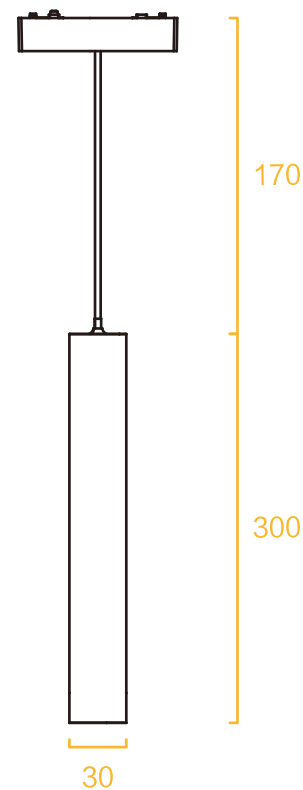

THINS

MT-超薄磁轨系统 Thins Magnetic Track System

Foshan MO-Lighting Co., Ltd

直式悬吊灯

型号: DT05-D300

功率: 6W

显指: Ra90

电压: 48V

尺寸: 30x300mm

颜色: 黑 / 白

材质: 铝+塑料

Product Code: DT05-D300

Watt: 6W

>CRI: Ra90

Voltage: 48V

Product Size: 30x300mm

Color: Black / White

Material: aluminum + plastic

色温/CCT

光束角/Beam angle

24°

系统选配/System Options

Phone/WhatsApp: +86 13925474440

Email: sales@mo-lighting.com

Website: <https://www.mo-lighting.com/>