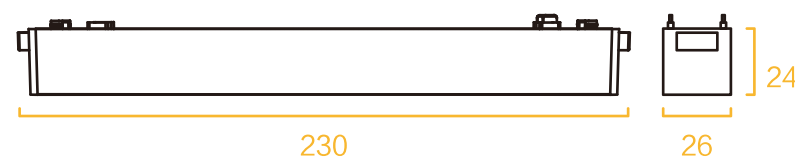

线条格栅

型号: DT01-12T

功率: 12W

显指: Ra90

电压: 48V

尺寸: 230x26x24mm

颜色: 黑 / 白

材质: 铝+塑料