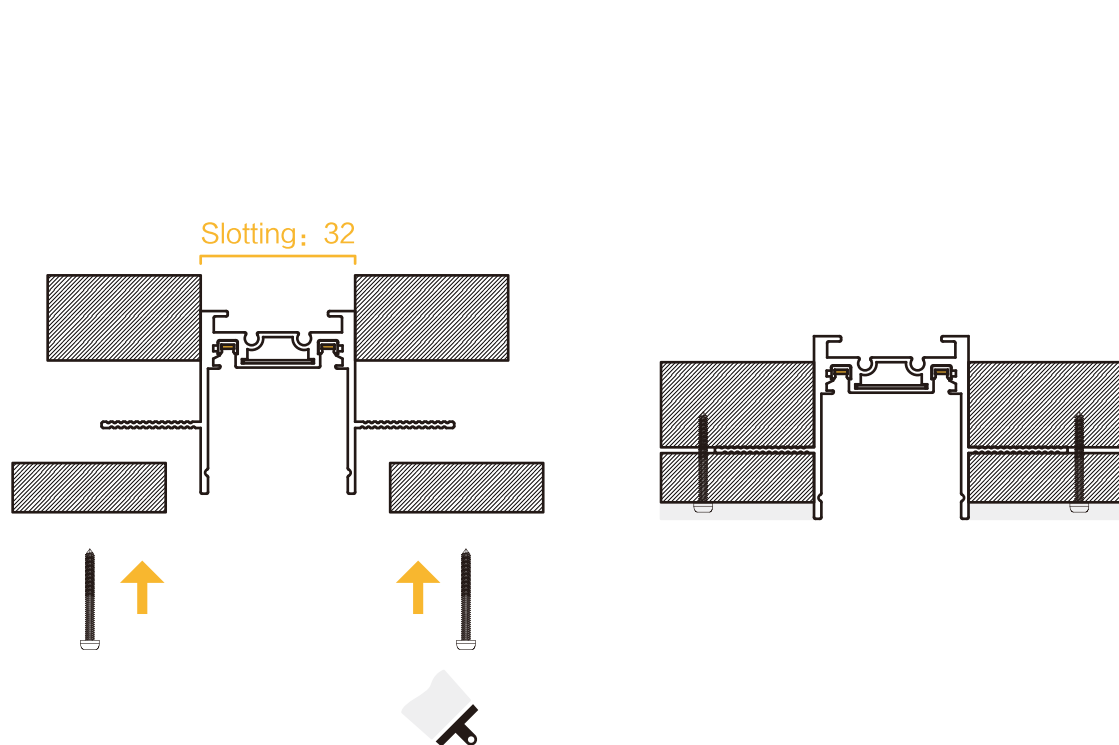

型号: DTTD

电压: 48V

颜色: 黑 / 白

材质: 铝

规格: 1000mm

2000mm

3000mm

Product Code: DTTD

Voltage: 48V

Color: Black / White

Material: aluminum

Specifications: 1000mm

2000mm

3000mm

规格/Specifications: 1m / 1.5m / 2m / 3m

Phone/WhatsApp: +86 13925474440

Email: sales@mo-lighting.com

Website: <https://www.mo-lighting.com/>