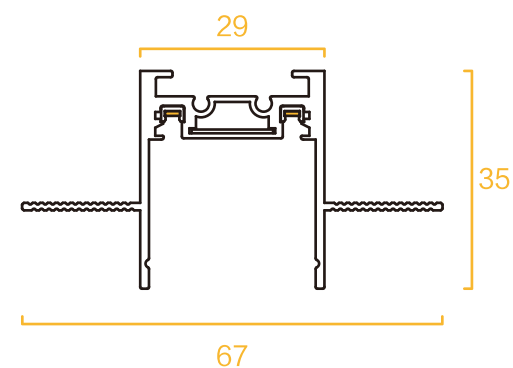

型号: DTTD

电压: 48V

颜色: 黑 / 白

材质: 铝

规格: 1000mm

2000mm

3000mm

Product Code: DTTD

Voltage: 48V

Color: Black / White

Material: aluminum

Specifications: 1000mm

2000mm

3000mm

规格/Specifications: 1m / 1.5m / 2m / 3m

Phone/WhatsApp: +86 13925474440

Email: sales@mo-lighting.com

Website: <https://www.mo-lighting.com/>