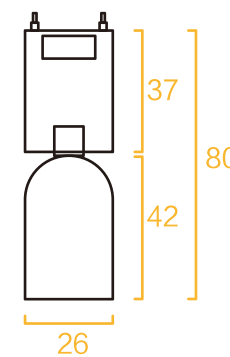

折叠格栅

型号: DT03-ZD-6T

功率: 6W

显指: Ra90

电压: 48V

尺寸: 122x26x80mm

颜色: 黑 / 白

材质: 铝+塑料

Product Code: DT03-ZD-6T

Watt: 6W

>CRI: Ra90

Voltage: 48V

Product Size: 122x26x80mm

Color: Black / White

Material: aluminum + plastic

色温/CCT

光束角/Beam angle

24°

系统选配/System Options

Phone/WhatsApp: +86 13925474440

Email: sales@mo-lighting.com

Website: <https://www.mo-lighting.com/>