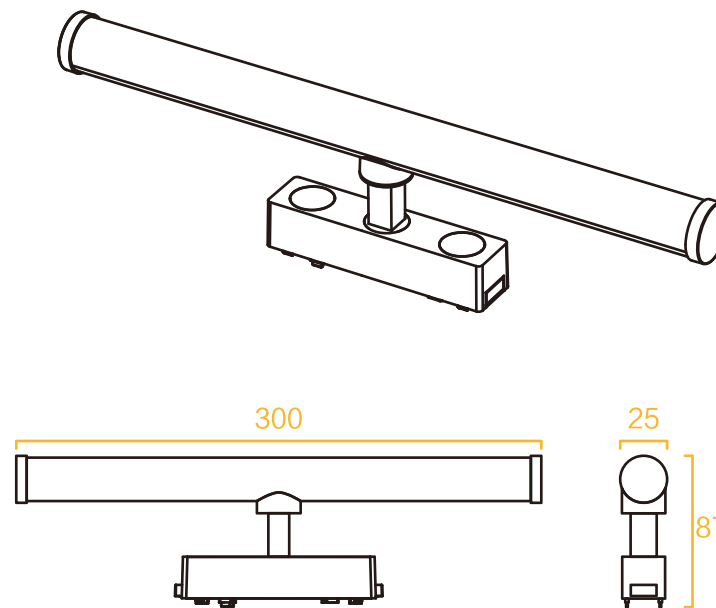

金刚棒

型号: DT04-SS300F

Product Code: DT04-SS300F

功率: 10W

Watt: 10W

显指: Ra90

>CRI: Ra90

电压: 48V

Voltage: 48V

尺寸: 300x25x87mm

Product Size: 300x25x87mm

颜色: 黑 / 白

Color: Black / White

材质: 铝+塑料

Material: aluminum + plastic

色温/CCT

光束角/Beam angle

系统选配/System Options

Phone/WhatsApp: +86 13925474440

Email:sales@mo-lighting.com

Website:https://www.mo-lighting.com/