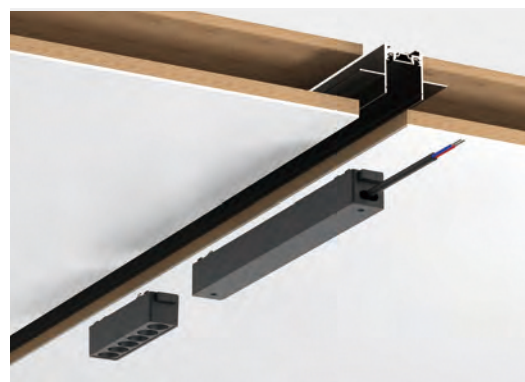

常规组件:
吊装轨道条
吊线包
变压器
灯具

选配:
各种接头

Show: 预埋/暗装

常规组件:
暗装轨道条
变压器
灯具

选配:
各种接头

Foshan MO-Lighting Co., Ltd

THINS 超薄磁轨系统
Thins Magnetic Track

Foshan Mo-Lighting Co., Ltd.