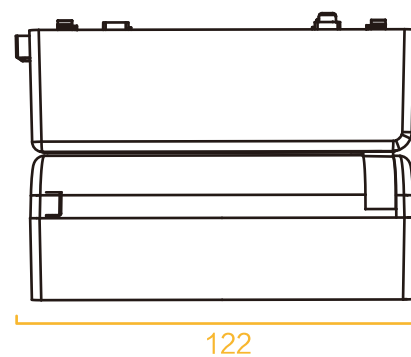

折叠格栅

型号: DT03-ZD-6T

功率: 6W

显指: Ra90

电压: 48V

尺寸: 122x26x80mm

颜色: 黑 / 白

材质: 铝+塑料

Product Code: DT03-ZD-6T

Watt: 6W

>CRI: Ra90

Voltage: 48V

Product Size: 122x26x80mm

Color: Black / White

Material: aluminum + plastic

色温/CCT

光束角/Beam angle

24°

系统选配/System Options

Phone/WhatsApp: +86 13925474440

Email: sales@mo-lighting.com

Website: <https://www.mo-lighting.com/>