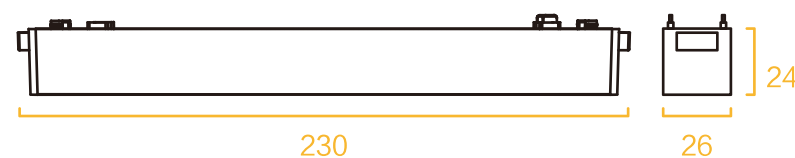

线条泛光

型号: DT02-12F	Product Code: DT02-12F
功率: 10W	Watt: 10W
显指: Ra90	>CRI: Ra90
电压: 48V	Voltage: 48V
尺寸: 230x26x24mm	Product Size: 230x26x24mm
颜色: 黑 / 白	Color: Black / White
材质: 铝+塑料	Material: aluminum + plastic

色温/CCT

光束角/Beam angle

150°

系统选配/System Options

Phone/WhatsApp: +86 13925474440
Email:sales@mo-lighting.com
Website:https://www.mo-lighting.com/