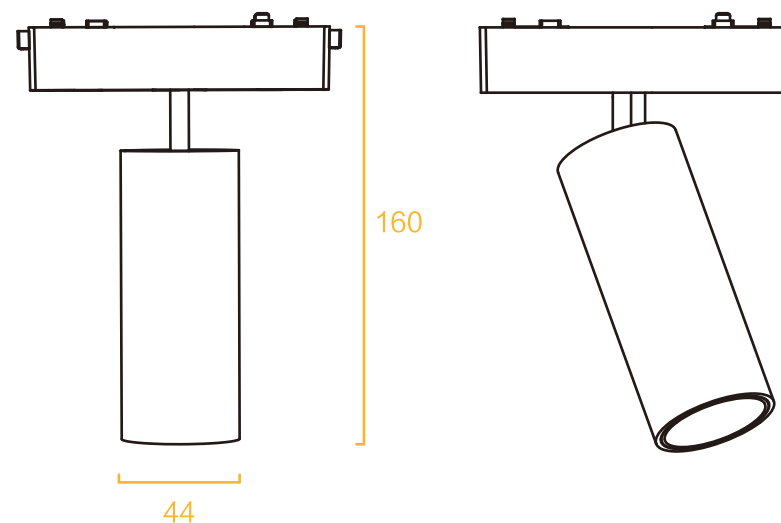

导轨灯

型号: DT04-T44

功率: 9W

显指: Ra90

电压: 48V

尺寸: 44x112mm

颜色: 黑 / 白

材质: 铝+塑料

Product Code: DT04-T44

Watt: 9W

>CRI: Ra90

Voltage: 48V

Product Size: 44x112mm

Color: Black / White

Material: aluminum + plastic

色温/CCT

光束角/Beam angle

24°

系统选配/System Options

Phone/WhatsApp: +86 13925474440

Email: sales@mo-lighting.com

Website: <https://www.mo-lighting.com/>