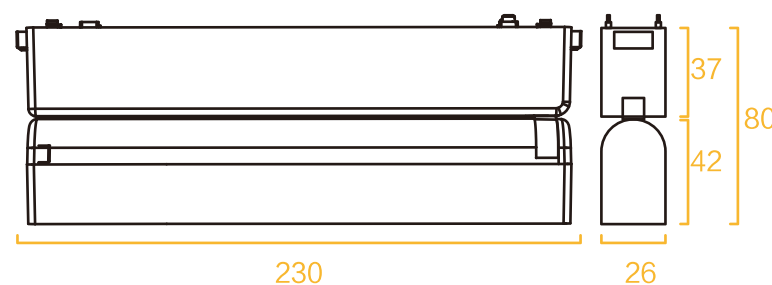

折叠格栅

型号: DT03-ZD-12T

Product Code: DT03-ZD-12T

功率: 12W

Watt: 12W

显指: Ra90

>CRI: Ra90

电压: 48V

Voltage: 48V

尺寸: 230x26x80mm

Product Size: 230x26x80mm

颜色: 黑 / 白

Color: Black / White

材质: 铝+塑料

Material: aluminum + plastic

色温/CCT

光束角/Beam angle

24°

系统选配/System Options

Phone/WhatsApp: +86 13925474440

Email: sales@mo-lighting.com

Website: <https://www.mo-lighting.com/>